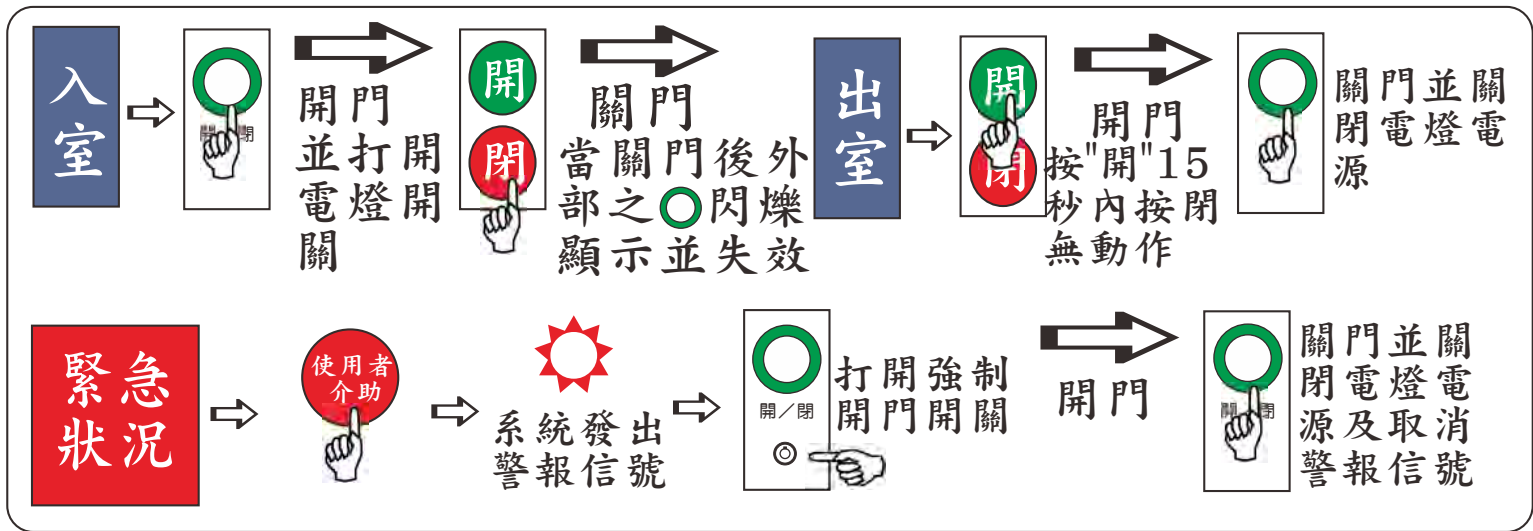

LH-066 殘障開關

室內機

室外機

系統主機

室內/外機尺寸

LH-066配線說明

室外機

- 黑 強制開門鎖
- 棕 使用中燈號
- 紅 [押]按鍵信號
- 橙 [開]燈號
- 黃 [閉]按鍵信號
- 綠 [開]按鍵信號

室內機

- 黑 [開]燈號
- 棕 [開]按鍵信號
- 紅 [閉]燈號
- 橙 [閉]按鍵信號
- 黃 [開]按鍵信號
- 綠 [閉]按鍵信號
- 藍 [開]按鍵信號
- 紫 [閉]按鍵信號

使用者介助

- 紅 使用者介助
- 黑 警報NO接點
- 橙 使用者介助按鍵信號

- 電源及信號
- 紅 接AC100V~240V電源
- 黑 電燈NO接點
- 黃 電燈NO接點
- 藍 電燈NO接點
- 綠 開門信號
- 白 開門信號

開門暫停時間調整

刻度	0	1	2	3	4	5	6	7	8	9
時間(分)	無限	10秒	30秒	1分	2分	3分	4分	5分	10分	20分