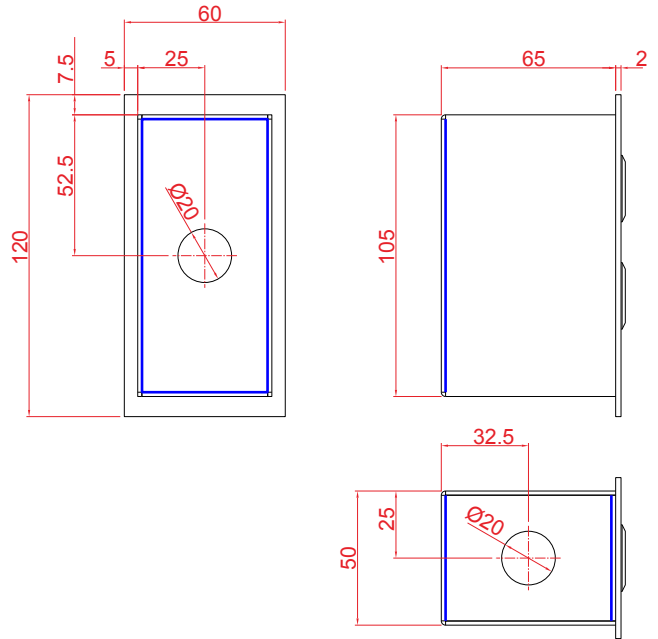

LH-066 殘障開關

室內機

室外機

系統主機

室內/外機尺寸

LH-066配線說明

室外機

- 黑 強制開門鎖
- 棕 使用中燈號
- 紅 [押]按鍵信號
- 橙 [開]燈號
- 黃 [閉]按鍵信號
- 綠 [開]按鍵信號